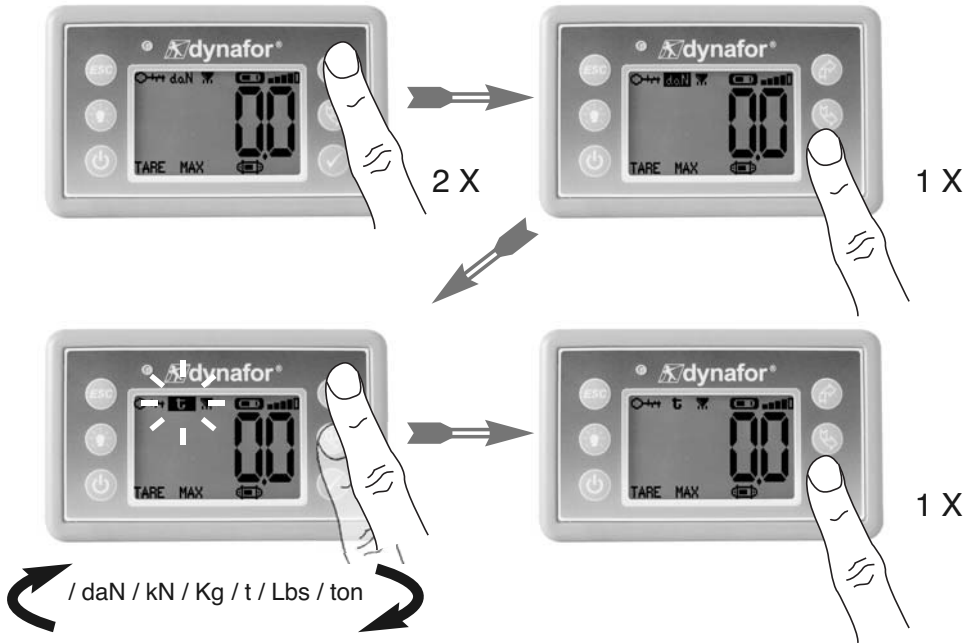

**ON**

**I**

1 X

**II**

1 X

**OFF**

**I**

3"

**II**

1 X

100 %

0 %

3 Bat AA 1,5 Vdc  
(3 Acc AA 1,2 Vdc)

100 %

0 %

In : 100/240 Vac 50/60 Hz 180 mA  
Out : 12 Vdc 500 mA

## UNITS